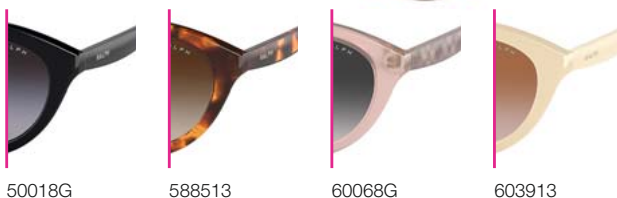

							LENS BASE 6
56	17	140	RAJA19DAA	1VT1644A00		1AT0058A00	

50018G

500313

600413

6004T5
Polarized

RA 5292

							LENS BASE 6
53	19	145	RAPA1F2AA	1VT0184A00		1AT0057A00	

50018G 5001T3 Polarized NEW 592187 601113 603474

RA 5293

							LENS BASE 6
56	16	145	RAPA06CAA	1VT2427A00		1AT0058A00	

50033B 6035X0 603662 Polarized 60368H 60378E 6037T3 Polarized

RA 5294U

							LENS BASE 6
53	19	145		1VT2487A00		1AT0058A00	

RA 5295U

							LENS BASE 6
54	18	145	RAJA1ESAA	1VT2487A00		1AT0058A00	