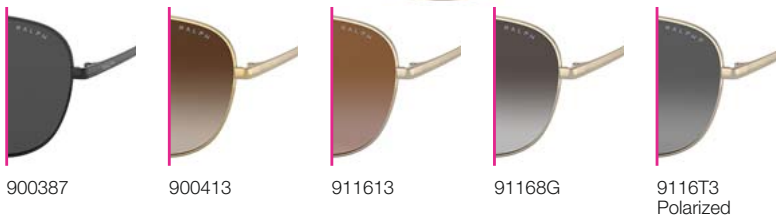

911677

NEW

RA 4136

							LENS BASE 6
57	17	145	RAM8437KA	1VT0135A00	1VT0133A00	1AT0058A00	

90038G

900478

9004T5
Polarized

911613

RA 4138

							LENS BASE 6
58	18	145	RAM8437AP	1VT1644A00	1VT0133A00	1AT0058A00	

90038G

900413

911613

911662
Polarized

944384

RA 4139

							LENS BASE 6
57	16	145	RAM8437BN	1VT1644A00	1VT0133A00	1AT0058A00	
60	16	145					

RA 5049

							LENS BASE 6
54	16	130	RAP4046AA	1VT0135A00		1AT0058A00	

601/T5
Polarized

RA 5130

							LENS BASE 6
58	16	135	RAP7625AA	1VT0064A00		1AT0078A00	