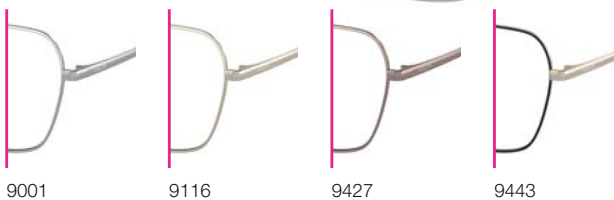

50018G 5001T3 ADV Polarized 601113 605813 606013 606113 6072T5 ADV Polarized

RA 5299U NEW

							LENS BASE 6
56	17	145		1VT2539A00		1AT0058A00	

50018G 500313 605813 60594U Polarized 60598F

RA 5301U NEW

							LENS BASE 6
52	21	145		1VT2539A00		1AT0058A00	

50018G 5001T3 Polarized 500313 606313 60648F

RA 5302U NEW

							LENS BASE 4
54	19	145		1VT2539A00		1AT0058A00	

RA 5303U NEW

							LENS BASE 4
55	16	145		1VT2539A00		1AT0058A00	

**OPTICAL COLLECTION
SPRING/SUMMER 2023**

RA 6052 NEW

55 18 145 1VT0135A00 1VT0577A00 1AT0057A00

RA 6053 NEW

55 18 145 1VT0135A00 1VT0133A00 1AT0057A00

RA 6055 NEW

						
54	16	145		1VT0135A00	1VT0133A00	1AT0057A00

RA 6056 NEW

						
53 55	16 16	145 145		1VT0135A00	1VT1518A00	1AT0058A00