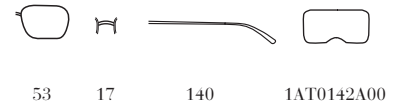

VPR63X

09B-101
Frame - Cerise + Oro
Pallido
Lenses - Trasparente