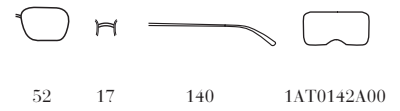

VPR29R

1AB-101
Frame - Nero
Lenses - Trasparente

2AU-101
Frame - Tartaruga
Lenses - Trasparente

VPR11R

ROJ-101
Frame - Tartaruga
Orchidea
Lenses - Trasparente

VAO-101
Frame - Visone + Edera
Spigato
Lenses - Trasparente