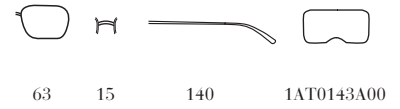

SPR68T / PRADA CINÉMA

70E-5Z1
Frame - Ottone
Lenses - Nero Polarizzato