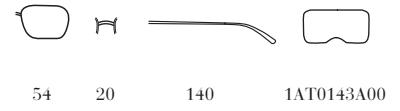

SPR62T

1AB-4S1
Frame - Nero
Lenses - Carbone
Specchiato