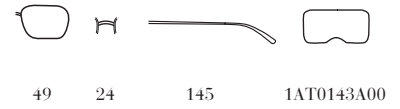

03A-0B7
Frame - Ocra + Nero
Opaco
Lenses - Ocra

05A-1X1
Frame - Tartaruga Striato
Grigio + Nero
Lenses - Muschio Sfumato

M+Y-5S0
Frame - Nero + Piombo
Lenses - Ardesia

SPR56X / PRADA GAME

04A-420
Frame - Bluette + Nero
Opaco
Lenses - Bluette