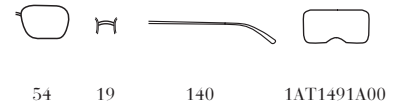

09B-101
Frame - Cerise + Oro
Pallido
Lenses - Trasparente

AAV-101
Frame - Nero + Oro
Pallido
Lenses - Trasparente

YEP-101
Frame - Cammeo + Oro
Rosa
Lenses - Trasparente

VPR56W / PRADA DECODE

02H-101
Frame - Cacao + Argilla +
Oro Rosa
Lenses - Trasparente