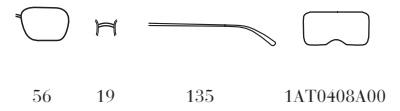

SPR16R

1AB-0A7
Frame - Nero
Lenses - Antracite Sfumata
Lago

1AB-5S0
Frame - Nero
Lenses - Ardesia

2AU-4M0
Frame - Tartaruga
Lenses - Mimetico Sfumato