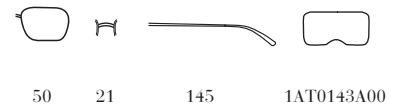

VPR11W / PRADA JOURNAL / NEW

01N-101
Frame - Ambra Cristallo
Lenses - Trasparente