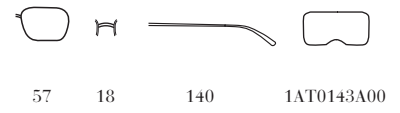

SPR55U

1AB-5S0
Frame - Nero
Lenses - Ardesia