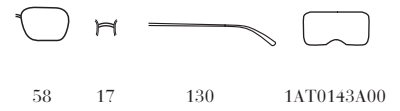

16

140

1AT0317A00

430-6S1
Frame - Granato + Oro
Pallido
Lenses - Bruciato Sfumato

431-500
Frame - Nero / Bianco +
Acciaio
Lenses - Antracite Sfumato
Lago Specchiato
Argento

SPR10V

1AB-09H
Frame - Nero
Lenses - Trasparente