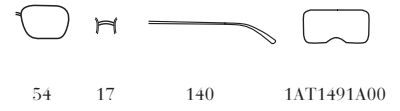

VPR03V

KHR-101
Frame - Nero + Astrale /
Tartaruga Talco
Lenses - Trasparente