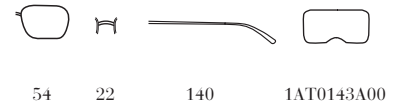

SPR57U / PRADA CINÉMA

1AB-0A7
Frame - Nero
Lenses - Antracite Sfumata
Lago