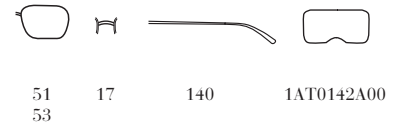

VPR11V

1AB-101
Frame - Nero
Lenses - Trasparente