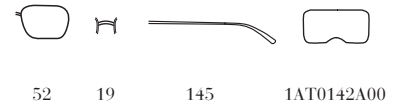

VPR53U

1AB-101
Frame - Nero
Lenses - Trasparente