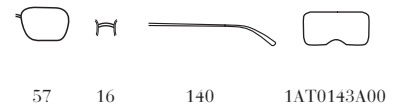

SPR62T

1AB-4S1
Frame - Nero
Lenses - Carbone
Specchiato

YDC-5S0
Frame - Nero Lucido +
Piombo Lucido
Lenses - Ardesia

SPR56T / MOD

1AB-0A7
Frame - Nero
Lenses - Antracite Sfumata
Lago

DHO-3D0
Frame - Cacao
Lenses - Antracite Sfumato
Cammeo