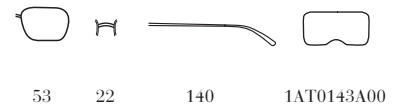

SPR19U / ULTRAVOX

1AB-5S0
Frame - Nero
Lenses - Ardesia

YC4-5S0
Frame - Nero + Bianco
Lenses - Ardesia

SPR17U

5ZW-GR0
Frame - Nero + Begonia /
Tartaruga Media
Lenses - Grigio Sfumato
Lilla + Flash

KHR-0A7
Frame - Nero + Astrale /
Tartaruga Talco
Lenses - Antracite Sfumata
Lago