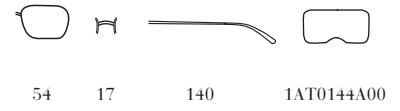

VPR29R

1AB-101
Frame - Nero
Lenses - Trasparente