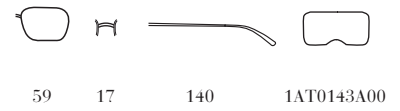

SPR54X

ZVN-500
Frame - Oro Pallido
Lenses - Antracite Sfumato
Lago Specchiato
Argento