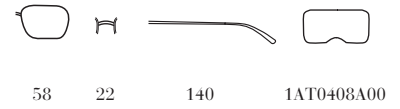

2AU-6S1
Frame - Tartaruga
Lenses - Bruciato Sfumato

UAN-0A7
Frame - Rosso Opalino + Rosso
Lenses - Antracite Sfumata
Lago

YC4-5S0
Frame - Nero + Bianco
Lenses - Ardesia

SPR20X / PRADA DECODE

01F-5G1
Frame - Avorio Perlato +
Nero
Lenses - Marrone