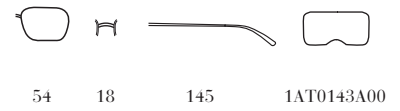

SPR06V / PRADA GAME

1AB-1A1
Frame - Nero
Lenses - Carbone