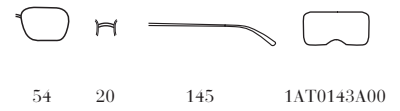

SPR02V / ULTRAVOX EVOLUTION

1AB-5S0
Frame - Nero
Lenses - Ardesia