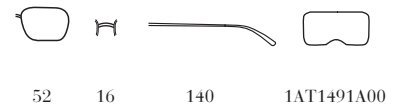

09F-101 52-54
Frame - Fango Cristallo +
Acciaio
Lenses - Trasparente

U43-101 NEW
Frame - Grigio Cristallo
Lenses - Trasparente

ZXH-101 NEW
Frame - Moro Turchese
Lenses - Trasparente

VPR17V

2AU-101
Frame - Tartaruga
Lenses - Trasparente