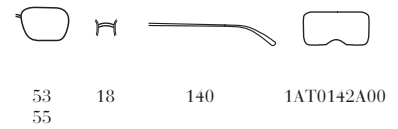

51
53

18

140

1AT0142A00

1AB-101
Frame - Nero
Lenses - Trasparente

510-101
Frame - Tartaruga Grigia
Opale
Lenses - Trasparente

512-101
Frame - Tartaruga +
Scacchi Baltico
Lenses - Trasparente

VPR60W / PRADA DECODE