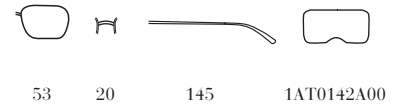

VPR07V / ULTRAVOX

1AB-101
Frame - Nero
Lenses - Trasparente