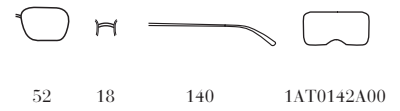

VPR12V / POSTCARD EVOLUTION

NAI-101
Frame - Tartaruga Media-
Nero
Lenses - Trasparente