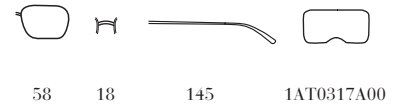

SPR19U / ULTRAVOX

1AB-5S0
Frame - Nero
Lenses - Ardesia