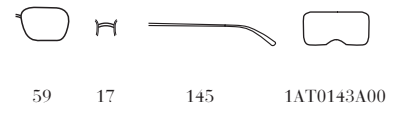

SPR19S

1AB-0A7
Frame - Nero
Lenses - Antracite Sfumata
Lago