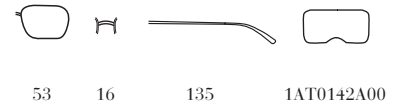

VPR15P / SWING

2AU-101
Frame - Tartaruga
Lenses - Trasparente