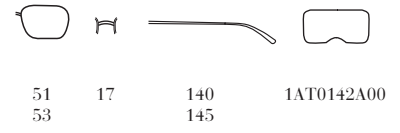

ROJ-101
Frame - Tartaruga
Orchidea
Lenses - Trasparente

VPR15V

1AB-101
Frame - Nero
Lenses - Trasparente

NAI-101
Frame - Tartaruga Medio
/ Nero
Lenses - Trasparente

VPR13V / ULTRAVOX EVOLUTION

1AB-101
Frame - Nero
Lenses - Trasparente