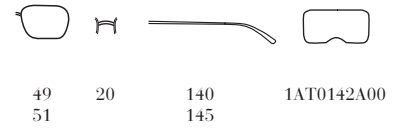

TH8-101
Frame - Tartaruga-
Tartaruga Talco
Lenses - Trasparente

UE0-101
Frame - Tartaruga
Orchidea
Lenses - Trasparente

VIB-101
Frame - Baltico
Lenses - Trasparente

VPR13T

01G-101 NEW
Frame - Fumo Cristallo +
Acciaio
Lenses - Trasparente