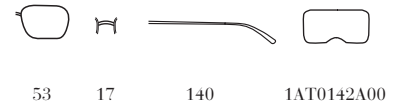

VPR62U

400-101
Frame - Oro Rosa-Cerise
Lenses - Trasparente