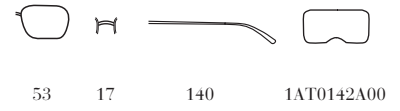

01N-101 NEW
Frame - Ambra Cristallo
Lenses - Trasparente

1AB-101
Frame - Nero
Lenses - Trasparente

2AU-101
Frame - Tartaruga
Lenses - Trasparente

VPR11T / PRADA CINÉMA

1AB-101
Frame - Nero
Lenses - Trasparente