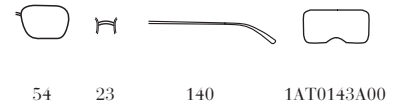

SPR50T / PRADA CINÉMA

1AB-0A7
Frame - Nero
Lenses - Antracite Sfumata
Lago