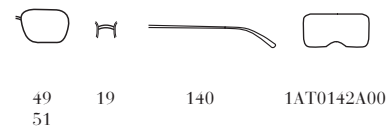

523-101
Frame - Piombo Lucido
Lenses - Trasparente

VH8-101
Frame - Baltico + Oro
Pallido
Lenses - Trasparente

YDC-101
Frame - Nero Lucido +
Piombo Lucido
Lenses - Trasparente

VPR52X

5AK-101
Frame - Oro Lucido
Lenses - Trasparente