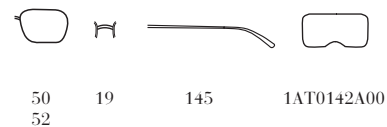

VPR64W / NEW

1AB-101
Frame - Nero
Lenses - Trasparente