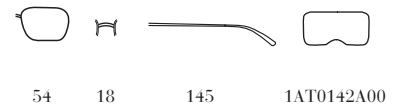

VPR54X

03G-101
Frame - Brunito + Piombo
Lenses - Trasparente