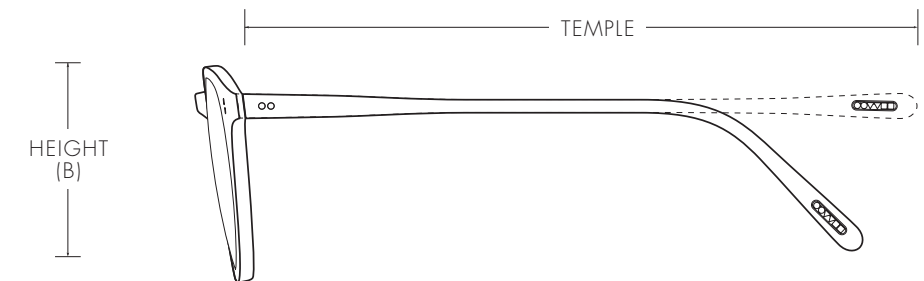

FRAME MEASUREMENTS