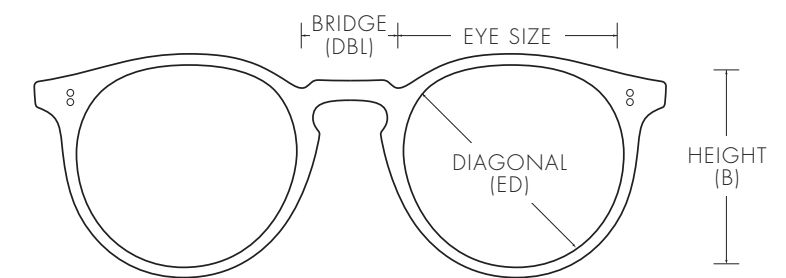

FRAME MEASUREMENTS