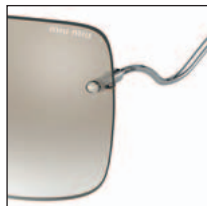

# SMU52X / MIU MIU SCENIQUE

64

18

145

1AT0457A00

06O-112  
Frame - Oro Pallido +  
Perle/Cristalli  
Lenses - Lilla

06O-5S0  
Frame - Oro Pallido +  
Perle/Cristalli  
Lenses - Ardesia

1BC-500  
Frame - Acciaio  
Lenses - Antracite Sfumato  
Lago Specchiato  
Argento