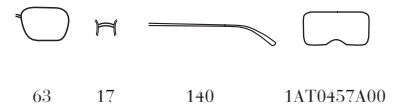

SMU06S / MIU MIU REVEAL

1AB-0A7
Frame - Nero + Glitter
Nero
Lenses - Antracite Sfumato
Lago