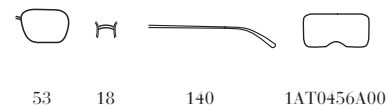

VMU05R / MIU MIU NOIR

1AB-101
Frame - Nero
Lenses - Trasparente