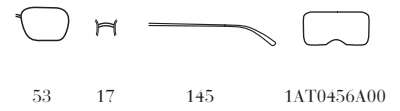

VMU51Q / MIU MIU SCENIQUE

VYD-101
Frame - Antracite + Nero
Lenses - Trasparente