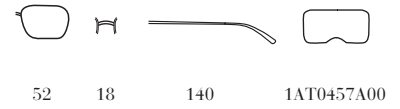

VMU01R / MIU MIU LOGO

7S0-101
Frame - Tartaruga Media
Lenses - Trasparente