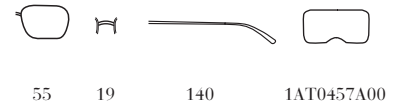

SMU62V / MIU MIU PEARLS & CRYSTALS

55   19   140   1AT0457A00