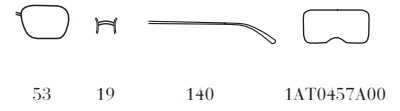

SMU10U / MIU MIU LOGO

2AF-175
Frame - Nero Cristallo
Lenses - Grigio Specchiato