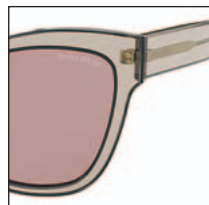

# SMU08V / MIU MIU LA MONDAINE

56

16

145

1AT0457A00

011-0A5  
Frame - Rosa Antico  
Cristallo + Nero  
Lenses - Moro Sfumato  
Nudo

021-214  
Frame - Argilla Cristallo +  
Nero  
Lenses - Malva Specchiato  
Argento