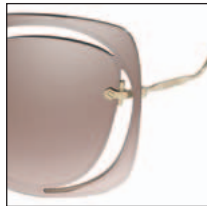

DHO-AD5
Frame - Cacao
Lenses - Moro Sfumato
Specchiato