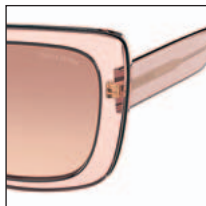

SMU09V

011-0A5
Frame - Rosa Antico
Cristallo + Nero
Lenses - Moro Sfumato
Nudo