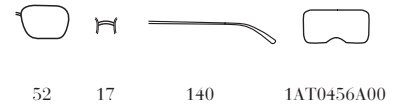

VMU02T

05F-101
Frame - Lampone +
Cristallo
Lenses - Trasparente