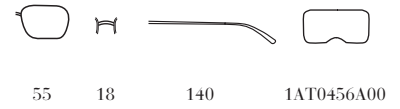

VMU51T / MIU MIU ARTISTE

1BC-101
Frame - Acciaio
Lenses - Trasparente