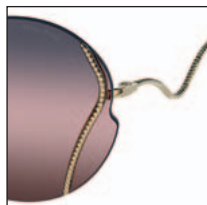

5AK-157
Frame - Oro
Lenses - Bordeaux +
Avorio