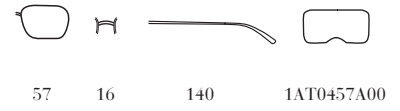

SMU53V / MIU MIU SOCIÉTÉ

1BC-500
Frame - Acciaio
Lenses - Antracite Sfumato
Lago Specchiato
Argento