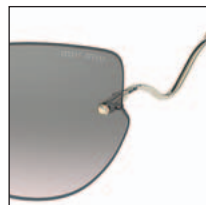

1BC-500  
Frame - Silver  
Lenses - Antracite Sfumata  
Lago Specchiato

ZVN-09A  
Frame - Oro Pallido  
Lenses - Antracite Sfumata  
Mauve Flash

ZVN-169  
Frame - Oro Pallido  
Lenses - Denim Sfumato  
Azzurro