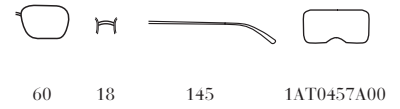

SMU52T / MIU MIU MANIÈRE

VW7-146
Frame - Oro Pallido +
Perle Bianche
Lenses - Grigio Sfumato
Alabastro