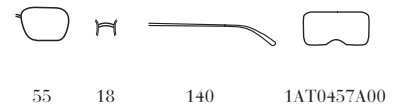

SMU09V

011-0A5
Frame - Rosa Antico
Cristallo + Nero
Lenses - Moro Sfumato
Nudo