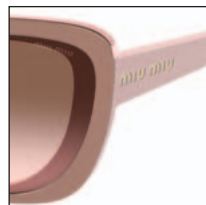

03T-0A6
Frame - Rosa Opalino +
Opale
Lenses - Nero Sfumato
Opale