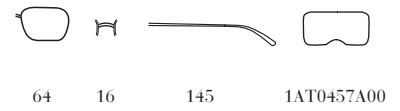

SMU54S / MIU MIU SCENIQUE

1AB-0A7
Frame - Nero
Lenses - Antracite Sfumato
Lago