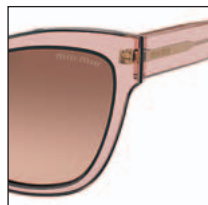

# SMU08V / MIU MIU LA MONDAINE

56

16

145

1AT0457A00

011-0A5  
Frame - Rosa Antico  
Cristallo + Nero  
Lenses - Moro Sfumato  
Nudo

021-214  
Frame - Argilla Cristallo +  
Nero  
Lenses - Malva Specchiato  
Argento