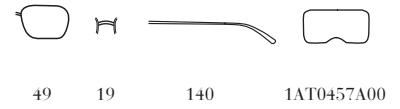

SMU57V / MIU MIU NOIR

01E-5S0
Frame - Nero + Cristalli
Lenses - Ardesia