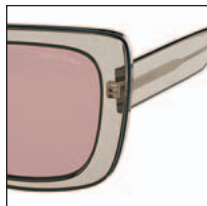

# SMU10V / MIU MIU ARTISTE

1AB-5S0  
Frame - Nero  
Lenses - Ardesia

SMU09V

011-0A5  
Frame - Rosa Antico  
Cristallo + Nero  
Lenses - Moro Sfumato  
Nudo

021-214  
Frame - Argilla Cristallo +  
Nero  
Lenses - Malva Specchiato  
Argento