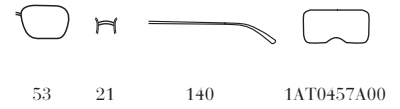

SMU10V / MIU MIU ARTISTE

1AB-5S0
Frame - Nero
Lenses - Ardesia