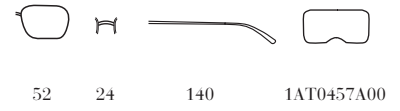

SMU52R / MIU MIU NOIR

1AB-0A7
Frame - Nero
Lenses - Antracite Sfumato
Lago