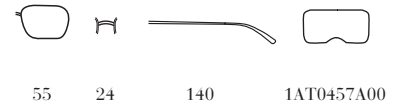

SMU10N / MIU MIU NOIR

1AB-1A1
Frame - Nero
Lenses - Carbone