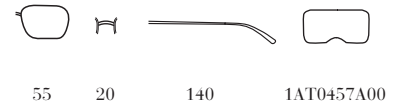

SMU05U / MIU MIU LOGO

1AB-500
Frame - Nero
Lenses - Antracite Sfumato
Lago Specchiato
Argento