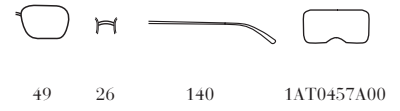

SMU13N / MIU MIU NOIR

1AB-1A1
Frame - Nero
Lenses - Carbone